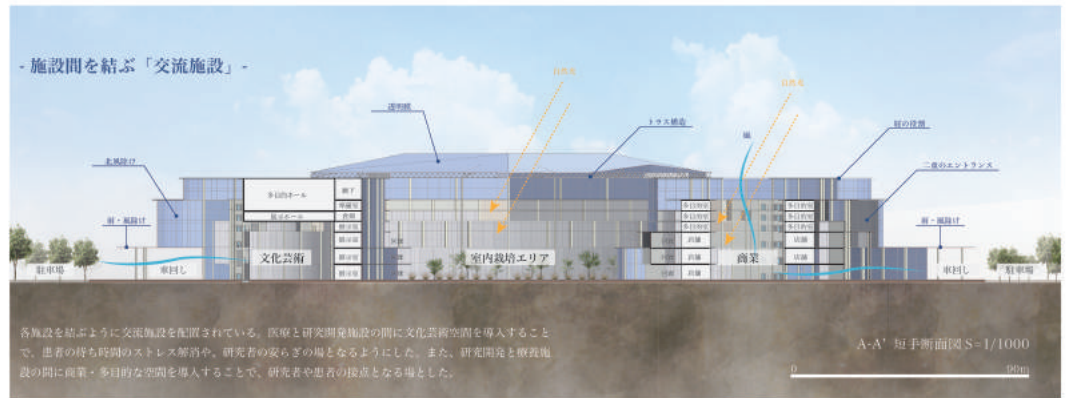

全体構成

中心部の大型室内ドームによって各施設をシームレスにつなぎ、建物全体を一体化した全体構成。

「中庭」の構成

各施設と運動するよう3つの中庭空間が構成されている。医療施設には、水辺と緑の自然が広がる公園のような中庭空間。研究開発施設には複合的な栽培などが可能な中庭空間。療養施設には運動が可能な中庭空間が構成されている。

動線計画

中庭を取り囲むように建物全体を回廊でつなぎ、効率化迅速化を図っている。その真回廊の内側部は、緑や水辺の自然環境が広がる。外側部には各施設部門を配置し、人々の快適性を高めている。

環境計画

冬の平均気温がマイナス20度になることを考慮し、冬場でも人々が快適に活動できるように、3つの大型室内ドームで中庭空間を覆っている。透明感により自然光を取り入れることで、訪れた人々が、常に自然を感じられることができる。

断面計画

- 地域に馴染む煉瓦の「医療施設」 -

水辺や緑の自然を感じられるように、水辺側の開口部を大きく開いている。また、1Fの吹き抜けにより、1Fと2Fを連続的につなぎ、回廊から中庭を大きく見渡せるように構成した。

- 健康増進を高める木質の「療養施設」 -

各施設に共通して、高層部に客室が設けられている。客室からは、外部空間と中庭空間の自然を連続的に感じられるように、建築的な構成を図っている。

- 交流を誘発する「研究開発施設」 -

施設中央部の吹き抜け空間は、人々の積極的な繋がりを誘発し、研究室やオフィスから水盤や緑が直接的に可視できるため、利用者の快適性を高めると共に、知的生産性を高める。

1F平面図 S=1/1600

各施設を結ぶように交流施設を配置されている。医療と研究開発施設の間に文化芸術空間を導入することで、患者の待ち時間のストレス解消や、研究者の安らぎの場となるようにした。また、研究開発と療養施設の間に商業・多目的な空間を導入することで、研究者と患者の接点となる場とした。

A-A' 短手断面図 S=1/1000

**中庭空間**

「中庭」を中心とした全体構成。訪れる人々を魅了し、様々な活動が行われる場であり、人々の接点の場となる。