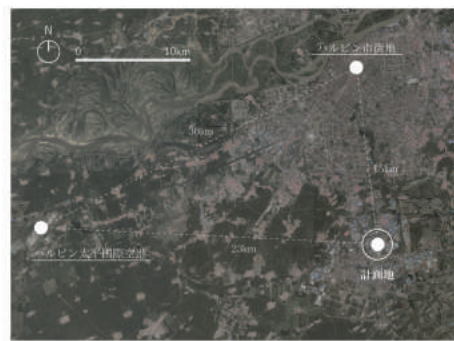

関連機関との連携強化

国内外の研究機関や教育機関、医療機関とのネットワーク化を図ることで、国際的な共同研究や人材交流が行え、同時に、地域に特色ある新産業を創出し、地域経済の活性化に貢献。

計画敷地

中国黒竜江省哈爾濱市の「阿城区」

Location criteria and map for the 'Aocheng District' in Harbin, China, listing 6 conditions for the site.

「観光都市」哈爾濱市

国内外から年間100万人を超える観光客が訪れる観光地である。夏は涼しく、湿地草原が広がる避暑地として知られ、冬は平均気温が-20度に達するが、凍し冬場でも世界的に有名な氷祭りが開催され、多くの人が訪れる。

計画敷地の周辺環境

計画地は、何什何に面している場所である。夏には避暑する人々で賑わいを見せ、冬にはスケートを楽しむ人々で賑わい、多くの住民に親しまれている。また、水質は良好な状況にあるため、飲み水などとしても活用されている。