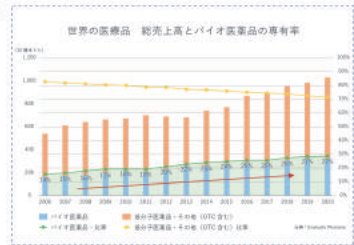

中国医療の現状

健康被害の増加

近年、中国は世界第2位の経済大国へ急成長を遂げた。一方、急激な経済成長は、大気汚染や水質汚染、砂漠化や酸性雨などの深刻な環境破壊を引き起こした。こうした環境破壊により、中国全土で住民への健康被害が及んでいる。

医療需要の拡大

中国における医療費は、医療制度改革により2014年時点まで、3.5兆元にまで増加した。今後、生活水準の向上や高齢者の増加により、医療需要のさらなる拡大が予想される。

病院の不足問題

中国医療の現状は、医療費の高騰や依然として低い医療保険加入率、診察待ちの長時間化や、病院・医師・医療スタッフ不足などの課題に直面している。今後、中国医療の発展には、直面する課題の早期解決が求められる。

医療分野の成長余力

しかし、医療支出の対GDP比は先進国と比較すると、依然として低い水準にある。また、一人当たり医療費でみた場合、中国は90ドルであり、米国の1%、日本の3%の水準でしかなく、中国における医療市場は大きな成長余力を残していると言える。

複合医療施設の需要

世界規模で医療観光客が増加する現在、多くの観光客を集める複合医療施設の整備が進んでいる。ビッグデータでは、UPMCと呼ばれる研究開発施設を複合化した医療施設が、最先端の医療技術や良質なサービスなどを幅広く提供し、集客につなげている。

バイオ医薬品の先見性

バイオ医薬品は、がんなどの疾患領域に有効な新薬として需要増が見込まれる。また、研究開発の余力が大きくなり、バイオ医薬品は世界中で開発競争が激化され、次世代医療事業として期待されている。