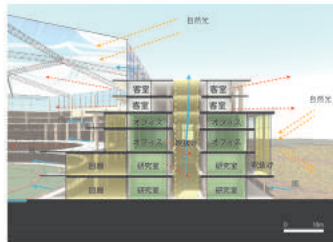

全体構成

中心部の大型室内ドームによって各施設をシームレスにつなぎ、建物全体を一体化した全体構成。

「中庭」の構成

各施設と運動するよう3つの中庭空間が構成されている。医療施設には、水辺と緑の自然が広がる公園のような中庭空間。研究開発施設には複合的な栽培などが可能な中庭空間。療養施設には運動が可能な中庭空間が構成されている。

動線計画

中庭を取り囲むように建物全体を回廊でつなぎ、効率化迅速化を図っている。その真回廊の内側部は、緑や水辺の自然環境が広がる。外側部には各施設部門を配置し、人々の快適性を高めている。

環境計画

冬の平均気温がマイナス20度になることを考慮し、冬場でも人々が快適に活動できるように、3つの大型室内ドームで中庭空間を覆っている。透明感により自然光を取り入れることで、訪れた人々が、常に自然を感じられることができる。

断面計画

- 地域に馴染む煉瓦の「医療施設」 -

水辺や緑の自然を感じられるように、水辺側の開口部を大きく開いている。また、1Fの吹き抜けにより、1Fと2Fを連続的につなぎ、回廊から中庭を大きく見渡せるように構成した。

- 健康増進を高める木質の「療養施設」 -

各施設に共通して、高層部に客室が設けられている。客室からは、外部空間と中庭空間の自然を連続的に感じられるように、建築的な構成を図っている。

- 交流を誘発する「研究開発施設」 -

施設中央部の吹き抜け空間は、人々の積極的な繋がりを誘発し、研究室やオフィスから水盤や緑が直接的に可視できるため、利用者の快適性を高めると共に、知的生産性を高める。

1F平面図 S=1/1600

各施設を結ぶように交流施設を配置されている。医療と研究開発施設の間に文化芸術空間を導入することで、患者の待ち時間のストレス解消や、研究者の安らぎの場となるようにした。また、研究開発と療養施設の間に商業・多目的な空間を導入することで、研究者と患者の接点となる場とした。

A-A' 短手断面図 S=1/1000

**中庭空間**

「中庭」を中心とした全体構成。訪れる人々を魅了し、様々な活動が行われる場であり、人々の接点の場となる。