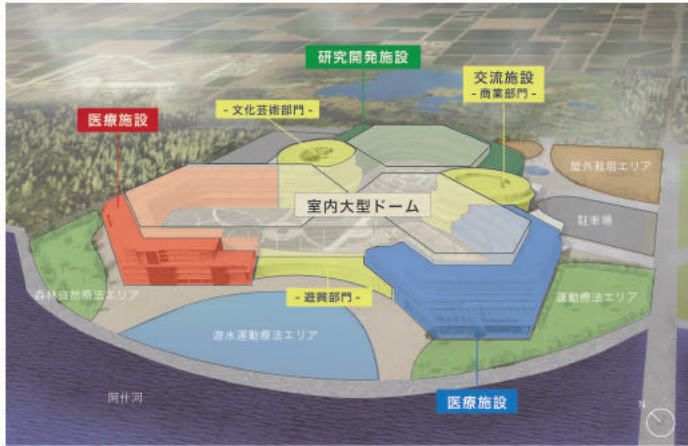

全体計画

中国伝統の「中庭」空間を中心とした全体計画

中国における伝統建築には、建物の中心部に「中庭」が配置されている。人々はその中庭空間で、外部と切り離され、ゆったりと落ち着いた時を過ごしている。そこで、本計画では、中国伝統の「中庭」空間を建物中心部に取り入れて全体計画を行うことで、本施設に訪れる幅広い利用者の「快適性」を高めることを目指した。

導入機能

本施設の主要機能として医療施設、療養施設、研究施設を導入する。さらに、各施設の差障りや人々の交流を円滑に行えるよう交流施設を導入した。

A table showing the layout of facilities: 療養施設 (Nursing), 医療施設 (Medical), 研究開発施設 (Research), 交流施設 (Exchange), and 管理施設 (Management).

平面計画

配置計画

敷地周辺環境から配置計画を行う。

医療施設：住宅街とのアクセス性を高めるために、西面に配置  
 研究開発施設：湿度の変化が少なく農耕地が広がる北側に配置  
 療養施設：日射や水辺の位置を考慮し、南面に配置  
 交流施設：各施設を結ぶように配置し建物全体を一体化する

全体構成

中心部の大型室内ドームによって各施設をシームレスにつなぎ、建物全体を一体化した全体構成。

「中庭」の構成

各施設と運動するよう3つの中庭空間が構成されている。医療施設には、水辺と緑の自然が広がる公園のような中庭空間。研究開発施設には複合的な栽培などが可能な中庭空間。療養施設には運動が可能な中庭空間が構成されている。

動線計画

中庭を取り囲むように建物全体を回廊でつなぎ、効率化迅速化を図っている。その真回廊の内側部は、緑や水辺の自然環境が広がる。外側部には各施設部門を配置し、人々の快適性を高めている。

環境計画

冬の平均気温がマイナス20度になることを考慮し、冬場でも人々が快適に活動できるように、3つの大型室内ドームで中庭空間を覆っている。透明感により自然光を取り入れることで、訪れた人々が、常に自然を感じられることができる。

断面計画

- 地域に馴染む煉瓦の「医療施設」 -

水辺や緑の自然を感じられるように、水辺側の開口部を大きく開いている。また、1Fの吹き抜けにより、1Fと2Fを連続的につなぎ、回廊から中庭を大きく見渡せるように構成した。