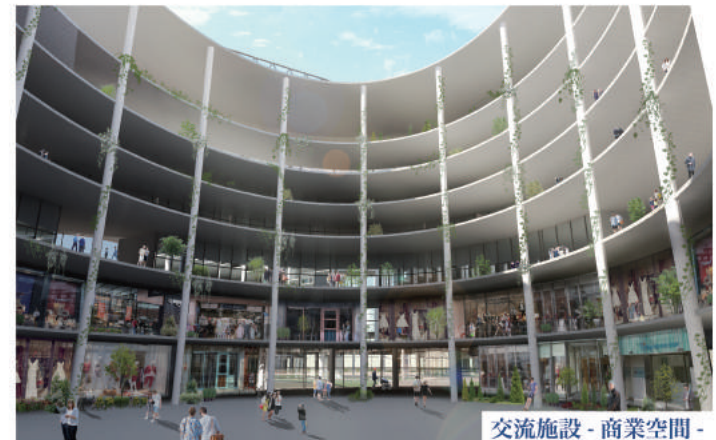

全体計画

中国伝統の「中庭」空間を中心とした全体計画

中国における伝統建築には、建物の中心部に「中庭」が配置されている。人々はその中庭空間で、外部と切り離され、ゆったりと落ち着いた時を過ごしている。そこで、本計画では、中国伝統の「中庭」空間を建物中心部に取り入れて全体計画を行うことで、本施設に訪れる幅広い利用者の「快適性」を高めることを目指した。

導入機能

本施設の主要機能として医療施設、療養施設、研究施設を導入する。さらに、各施設の差障りや人々の交流を円滑に行えるよう交流施設を導入した。

- 健康増進を高める木質の「療養施設」 -

各施設に共通して、高層部に客室が設けられている。客室からは、外部空間と中庭空間の自然を連続的に感じられるように、建築的な構成を図っている。

- 交流を誘発する「研究開発施設」 -

施設中央部の吹き抜け空間は、人々の積極的な繋がりを誘発し、研究室やオフィスから水盤や緑が直接的に可視できるため、利用者の快適性を高めると共に、知的生産性を高める。

1F平面図 S=1/1600

**アプローチ**

水辺沿いのプロムナードから訪れる人々。周辺環境と連続し、自然環境と調和したアプローチ。

**医療施設**

哈爾濱特有のレンガ素材で構成された温かみのある医療施設、中庭からの光や木々は患者の快適性を高める。

**療養施設**

療養施設は治療後のケアや漢方療法などを行える他、スポーツなどの体を動かすことで健康増進を図る。

**研究開発施設**

植物や水盤は研究者のリラックス効果を高め、交流スペース設けることで人々のコミュニケーションを誘発する。

**屋内栽培エリア**

研究開発で使用する漢方薬を栽培し、時には観光客の農業体験などの場ともなる。

**交流施設 - 遊興空間 -**

遊興空間では、麻雀や軍将棋などが行え、患者同士の交流を誘発し、患者の退屈などを解消する。

**交流施設 - 商業空間 -**

人々で賑わいが溢れる商業空間は、円形状の機能配置により、人々の回遊性を高めている。