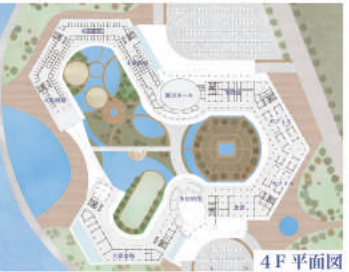

全体構成

中心部の大型室内ドームによって各施設をシームレスにつなぎ、建物全体を一体化した全体構成。

「中庭」の構成

各施設と運動するよう3つの中庭空間が構成されている。医療施設には、水辺と緑の自然が広がる公園のような中庭空間。研究開発施設には複合的な栽培などが可能な中庭空間。療養施設には運動が可能な中庭空間が構成されている。

動線計画

中庭を取り囲むように建物全体を回廊でつなぎ、効率化迅速化を図っている。その真回廊の内側部は、緑や水辺の自然環境が広がる。外側部には各施設部門を配置し、人々の快適性を高めている。

- 健康増進を高める木質の「療養施設」 -

各施設に共通して、高層部に客室が設けられている。客室からは、外部空間と中庭空間の自然を連続的に感じられるように、建築的な構成を図っている。

- 交流を誘発する「研究開発施設」 -

施設中央部の吹き抜け空間は、人々の積極的な繋がりを誘発し、研究室やオフィスから水盤や緑が直接的に可視できるため、利用者の快適性を高めると共に、知的生産性を高める。

1F平面図 S=1/1600

各施設を結ぶように交流施設を配置されている。医療と研究開発施設の間に文化芸術空間を導入することで、患者の待ち時間のストレス解消や、研究者の安らぎの場となるようにした。また、研究開発と療養施設の間に商業・多目的な空間を導入することで、研究者と患者の接点となる場とした。

A-A' 短手断面図 S=1/1000

**中庭空間**

「中庭」を中心とした全体構成。訪れる人々を魅了し、様々な活動が行われる場であり、人々の接点の場となる。

**屋内栽培エリア**

研究開発で使用する漢方薬を栽培し、時には観光客の農業体験などの場ともなる。

**交流施設 - 遊興空間 -**

遊興空間では、麻雀や軍将棋などが行え、患者同士の交流を誘発し、患者の退屈などを解消する。

**交流施設 - 商業空間 -**

人々で賑わいが溢れる商業空間は、円形状の機能配置により、人々の回遊性を高めている。