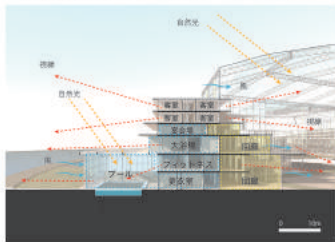

全体構成

中心部の大型室内ドームによって各施設をシームレスにつなぎ、建物全体を一体化した全体構成。

「中庭」の構成

各施設と運動するよう3つの中庭空間が構成されている。医療施設には、水辺と緑の自然が広がる公園のような中庭空間。研究開発施設には複合的な栽培などが可能な中庭空間。療養施設には運動が可能な中庭空間が構成されている。

動線計画

中庭を取り囲むように建物全体を回廊でつなぎ、効率化迅速化を図っている。その真回廊の内側部は、緑や水辺の自然環境が広がる。外側部には各施設部門を配置し、人々の快適性を高めている。

環境計画

冬の平均気温がマイナス20度になることを考慮し、冬場でも人々が快適に活動できるように、3つの大型室内ドームで中庭空間を覆っている。透明感により自然光を取り入れることで、訪れた人々が、常に自然を感じられることができる。

断面計画

- 地域に馴染む煉瓦の「医療施設」 -

水辺や緑の自然を感じられるように、水辺側の開口部を大きく開いている。また、1Fの吹き抜けにより、1Fと2Fを連続的につなぎ、回廊から中庭を大きく見渡せるように構成した。

- 健康増進を高める木質の「療養施設」 -

各施設に共通して、高層部に客室が設けられている。客室からは、外部空間と中庭空間の自然を連続的に感じられるように、建築的な構成を図っている。

- 交流を誘発する「研究開発施設」 -

施設中央部の吹き抜け空間は、人々の積極的な繋がりを誘発し、研究室やオフィスから水盤や緑が直接的に可視できるため、利用者の快適性を高めると共に、知的生産性を高める。

1F平面図 S=1/1600

各施設を結ぶように交流施設を配置されている。医療と研究開発施設の間に文化芸術空間を導入することで、患者の待ち時間のストレス解消や、研究者の安らぎの場となるようにした。また、研究開発と療養施設の間に商業・多目的な空間を導入することで、研究者と患者の接点となる場とした。

A-A' 短手断面図 S=1/1000

**中庭空間**

「中庭」を中心とした全体構成。訪れる人々を魅了し、様々な活動が行われる場であり、人々の接点の場となる。