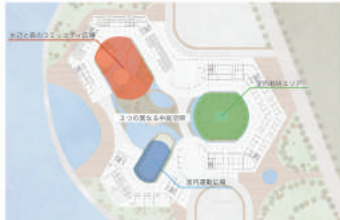

全体計画

中国伝統の「中庭」空間を中心とした全体計画

中国における伝統建築には、建物の中心部に「中庭」が配置されている。人々はその中庭空間で、外部と切り離され、ゆったりと落ち着いた時を過ごしている。そこで、本計画では、中国伝統の「中庭」空間を建物中心部に取り入れて全体計画を行うことで、本施設に訪れる幅広い利用者の「快適性」を高めることを目指した。

導入機能

本施設の主要機能として医療施設、療養施設、研究施設を導入する。さらに、各施設の差障りや人々の交流を円滑に行えるよう交流施設を導入した。

A table showing the layout of facilities: 療養施設 (Nursing), 医療施設 (Medical), 研究開発施設 (Research), 交流施設 (Exchange), and 管理施設 (Management).

平面計画

配置計画

敷地周辺環境から配置計画を行う。

医療施設：住宅街とのアクセス性を高めるために、西面に配置  
 研究開発施設：湿度の変化が少なく農耕地が広がる北側に配置  
 療養施設：日射や水辺の位置を考慮し、南面に配置  
 交流施設：各施設を結ぶように配置し建物全体を一体化する

全体構成

中心部の大型室内ドームによって各施設をシームレスにつなぎ、建物全体を一体化した全体構成。

「中庭」の構成

各施設と運動するよう3つの中庭空間が構成されている。医療施設には、水辺と緑の自然が広がる公園のような中庭空間。研究開発施設には複合的な栽培などが可能な中庭空間。療養施設には運動が可能な中庭空間が構成されている。

動線計画

中庭を取り囲むように建物全体を回廊でつなぎ、効率化迅速化を図っている。その真回廊の内側部は、緑や水辺の自然環境が広がる。外側部には各施設部門を配置し、人々の快適性を高めている。

環境計画

冬の平均気温がマイナス20度になることを考慮し、冬場でも人々が快適に活動できるように、3つの大型室内ドームで中庭空間を覆っている。透明感により自然光を取り入れることで、訪れた人々が、常に自然を感じられることができる。

断面計画

- 地域に馴染む煉瓦の「医療施設」 -

水辺や緑の自然を感じられるように、水辺側の開口部を大きく開いている。また、1Fの吹き抜けにより、1Fと2Fを連続的につなぎ、回廊から中庭を大きく見渡せるように構成した。