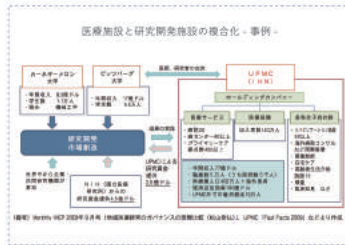

病院の不足問題

中国医療の現状は、医療費の高騰や依然として低い医療保険加入率、診察待ちの長時間化や、病院・医師・医療スタッフ不足などの課題に直面している。今後、中国医療の発展には、直面する課題の早期解決が求められる。

医療分野の成長余力

しかし、医療支出の対GDP比は先進国と比較すると、依然として低い水準にある。また、一人当たり医療費でみた場合、中国は90ドルであり、米国の1%、日本の3%の水準でしかなく、中国における医療市場は大きな成長余力を残していると言える。

複合医療施設の需要

世界規模で医療観光客が増加する現在、多くの観光客を集める複合医療施設の整備が進んでいる。ビッグデータでは、UPMCと呼ばれる研究開発施設を複合化した医療施設が、最先端の医療技術や良質なサービスなどを幅広く提供し、集客につなげている。

バイオ医薬品の先見性

バイオ医薬品は、がんなどの疾患領域に有効な新薬として需要増が見込まれる。また、研究開発の余力が大きくなり、バイオ医薬品は世界中で開発競争が激化され、次世代医療事業として期待されている。

関連機関との連携強化

国内外の研究機関や教育機関、医療機関とのネットワーク化を図ることで、国際的な共同研究や人材交流が行え、同時に、地域に特色ある新産業を創出し、地域経済の活性化に貢献。

計画敷地

中国黒竜江省哈爾濱市の「阿城区」

Location criteria and map for the 'Aocheng District' in Harbin, China, listing 6 conditions for the site.