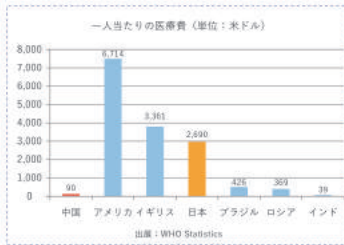

中国医療の現状

健康被害の増加

近年、中国は世界第2位の経済大国へ急成長を遂げた。一方、急激な経済成長は、大気汚染や水質汚染、砂漠化や酸性雨などの深刻な環境破壊を引き起こした。こうした環境破壊により、中国全土で住民への健康被害が及んでいる。

医療需要の拡大

中国における医療費は、医療制度改革により2014年時点まで、3.5兆元にまで増加した。今後、生活水準の向上や高齢者の増加により、医療需要のさらなる拡大が予想される。

医療観光客の増加

中国では、2009年に健康大国2030計画が発表され、医療観光に力を入れている。しかし、国民の多くは中国医療に根強い不信感があるため、安心・安全を求め、海外で先進医療や健康診断を目的に渡航をする中国人医療観光客が増加している。

中国伝統の漢方薬

漢方薬研究の進展

現在、中国では漢方薬の研究開発がバイオ科学技術の急速な発展により進展している。漢方薬は長年にわたり、中国の医薬産業を牽引してきた。中国は、漢方薬に関する研究開発が世界トップレベルであり、今後、漢方薬を活用したバイオ医薬品の研究開発の加速が想定される。

病院の不足問題

中国医療の現状は、医療費の高騰や依然として低い医療保険加入率、診察待ちの長時間化や、病院・医師・医療スタッフ不足などの課題に直面している。今後、中国医療の発展には、直面する課題の早期解決が求められる。

医療分野の成長余力

しかし、医療支出の対GDP比は先進国と比較すると、依然として低い水準にある。また、一人当たり医療費でみた場合、中国は90ドルであり、米国の1%、日本の3%の水準でしかなく、中国における医療市場は大きな成長余力を残していると言える。