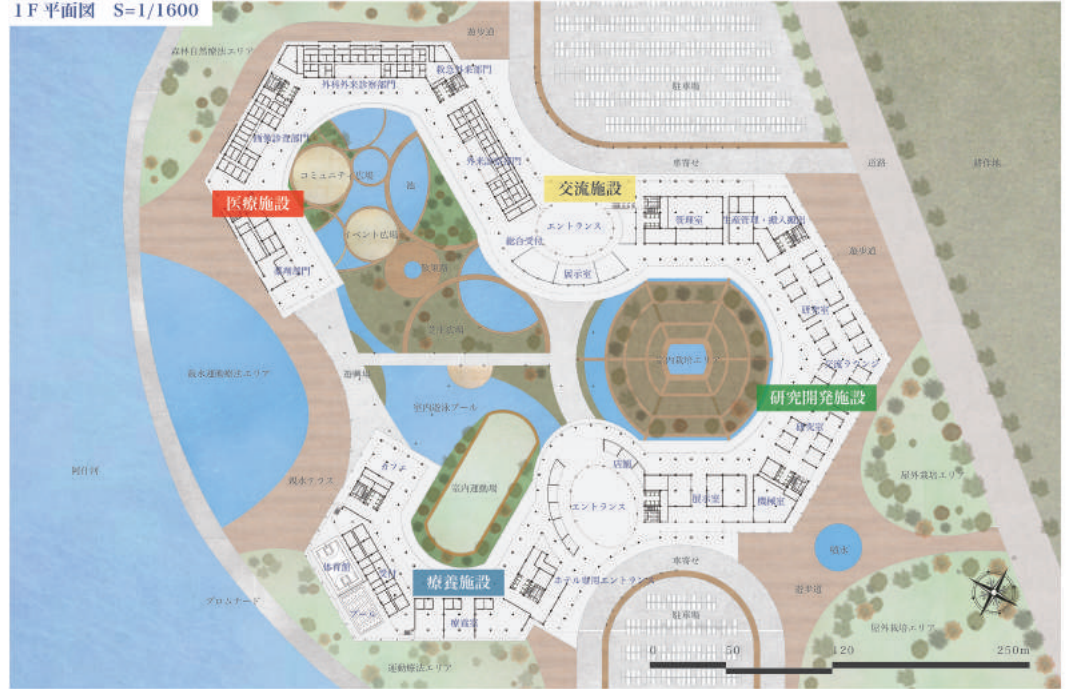

環境計画

冬の平均気温がマイナス20度になることを考慮し、冬場でも人々が快適に活動できるように、3つの大型室内ドームで中庭空間を覆っている。透明感により自然光を取り入れることで、訪れた人々が、常に自然を感じられることができる。

断面計画

- 地域に馴染む煉瓦の「医療施設」 -

水辺や緑の自然を感じられるように、水辺側の開口部を大きく開いている。また、1Fの吹き抜けにより、1Fと2Fを連続的につなぎ、回廊から中庭を大きく見渡せるように構成した。

- 健康増進を高める木質の「療養施設」 -

各施設に共通して、高層部に客室が設けられている。客室からは、外部空間と中庭空間の自然を連続的に感じられるように、建築的な構成を図っている。

- 交流を誘発する「研究開発施設」 -

施設中央部の吹き抜け空間は、人々の積極的な繋がりを誘発し、研究室やオフィスから水盤や緑が直接的に可視できるため、利用者の快適性を高めると共に、知的生産性を高める。

1F平面図 S=1/1600

各施設を結ぶように交流施設を配置されている。医療と研究開発施設の間に文化芸術空間を導入することで、患者の待ち時間のストレス解消や、研究者の安らぎの場となるようにした。また、研究開発と療養施設の間に商業・多目的な空間を導入することで、研究者と患者の接点となる場とした。

A-A' 短手断面図 S=1/1000

**中庭空間**

「中庭」を中心とした全体構成。訪れる人々を魅了し、様々な活動が行われる場であり、人々の接点の場となる。

**屋内栽培エリア**

研究開発で使用する漢方薬を栽培し、時には観光客の農業体験などの場ともなる。

**交流施設 - 遊興空間 -**

遊興空間では、麻雀や軍将棋などが行え、患者同士の交流を誘発し、患者の退屈などを解消する。

**交流施設 - 商業空間 -**

人々で賑わいが溢れる商業空間は、円形状の機能配置により、人々の回遊性を高めている。