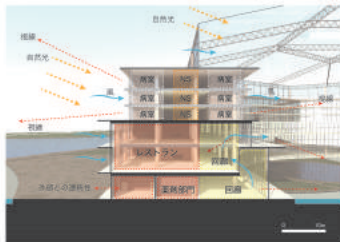

全体計画

中国伝統の「中庭」空間を中心とした全体計画

中国における伝統建築には、建物の中心部に「中庭」が配置されている。人々はその中庭空間で、外部と切り離され、ゆったりと落ち着いた時を過ごしている。そこで、本計画では、中国伝統の「中庭」空間を建物中心部に取り入れて全体計画を行うことで、本施設に訪れる幅広い利用者の「快適性」を高めることを目指した。

導入機能

本施設の主要機能として医療施設、療養施設、研究施設を導入する。さらに、各施設の差障りや人々の交流を円滑に行えるよう交流施設を導入した。

A table showing the layout of facilities: 療養施設 (Nursing), 医療施設 (Medical), 研究開発施設 (Research), 交流施設 (Exchange), and 管理施設 (Management).

平面計画

配置計画

敷地周辺環境から配置計画を行う。

医療施設：住宅街とのアクセス性を高めるために、西面に配置  
 研究開発施設：湿度の変化が少なく農耕地が広がる北側に配置  
 療養施設：日射や水辺の位置を考慮し、南面に配置  
 交流施設：各施設を結ぶように配置し建物全体を一体化する

全体構成

中心部の大型室内ドームによって各施設をシームレスにつなぎ、建物全体を一体化した全体構成。

「中庭」の構成

各施設と運動するよう3つの中庭空間が構成されている。医療施設には、水辺と緑の自然が広がる公園のような中庭空間。研究開発施設には複合的な栽培などが可能な中庭空間。療養施設には運動が可能な中庭空間が構成されている。

動線計画

中庭を取り囲むように建物全体を回廊でつなぎ、効率化迅速化を図っている。その真回廊の内側部は、緑や水辺の自然環境が広がる。外側部には各施設部門を配置し、人々の快適性を高めている。

環境計画

冬の平均気温がマイナス20度になることを考慮し、冬場でも人々が快適に活動できるように、3つの大型室内ドームで中庭空間を覆っている。透明感により自然光を取り入れることで、訪れた人々が、常に自然を感じられることができる。

断面計画

- 地域に馴染む煉瓦の「医療施設」 -

水辺や緑の自然を感じられるように、水辺側の開口部を大きく開いている。また、1Fの吹き抜けにより、1Fと2Fを連続的につなぎ、回廊から中庭を大きく見渡せるように構成した。