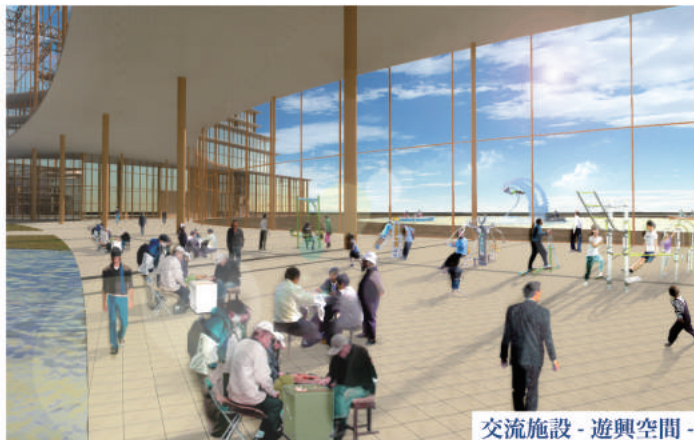

- 健康増進を高める木質の「療養施設」 -

各施設に共通して、高層部に客室が設けられている。客室からは、外部空間と中庭空間の自然を連続的に感じられるように、建築的な構成を図っている。

- 交流を誘発する「研究開発施設」 -

施設中央部の吹き抜け空間は、人々の積極的な繋がりを誘発し、研究室やオフィスから水盤や緑が直接的に可視できるため、利用者の快適性を高めると共に、知的生産性を高める。

1F平面図 S=1/1600

各施設を結ぶように交流施設を配置されている。医療と研究開発施設の間に文化芸術空間を導入することで、患者の待ち時間のストレス解消や、研究者の安らぎの場となるようにした。また、研究開発と療養施設の間に商業・多目的な空間を導入することで、研究者と患者の接点となる場とした。

A-A' 短手断面図 S=1/1000

**中庭空間**

「中庭」を中心とした全体構成。訪れる人々を魅了し、様々な活動が行われる場であり、人々の接点の場となる。

**アプローチ**

水辺沿いのプロムナードから訪れる人々。周辺環境と連続し、自然環境と調和したアプローチ。

**医療施設**

哈爾濱特有のレンガ素材で構成された温かみのある医療施設、中庭からの光や木々は患者の快適性を高める。

**療養施設**

療養施設は治療後のケアや漢方療法などを行える他、スポーツなどの体を動かすことで健康増進を図る。

**研究開発施設**

植物や水盤は研究者のリラックス効果を高め、交流スペース設けることで人々のコミュニケーションを誘発する。

**屋内栽培エリア**

研究開発で使用する漢方薬を栽培し、時には観光客の農業体験などの場ともなる。

**交流施設 - 遊興空間 -**

遊興空間では、麻雀や軍将棋などが行え、患者同士の交流を誘発し、患者の退屈などを解消する。

**交流施設 - 商業空間 -**

人々で賑わいが溢れる商業空間は、円形状の機能配置により、人々の回遊性を高めている。