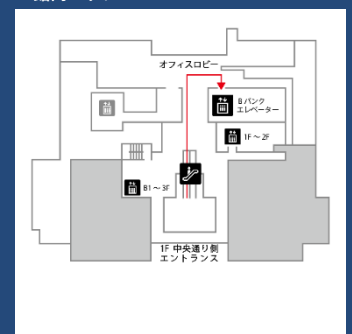

【参考展示】 スタンド型液体検査装置
カードリーダー型顔認証端末
来店予約システム

【初展示】 災害対策用マップ・カメラシステム/水密扉(津波警報信号連動)

その他の展示製品については、裏面をご確認ください

※展示内容は期間中変更する場合がございます。

ご予約については、設計企画室までお問い合わせください

設計企画室 TEL : 03-3270-4392

ACCESS

東京都中央区日本橋室町2-1-1
日本橋三井タワー14階

東京メトロ銀座線・半蔵門線「三越前」駅 A・7・A-8 出口直結

JR総武快速線「新日本橋」駅から徒歩10分

Google Map

■ アクセスマップ

■ 館内マップ

展示製品の概要

下記の製品は**期間限定の展示製品**となります。
セキュリティゲートや鍵管理システムなどの常設展示製品も多数ございます。
(常設展示は右下のQRコードよりご確認ください)

注目の限定展示製品

新製品 液体検査装置 LSR-M3

より使いやすく進化した液体検査装置。
瓶や缶、ビニール袋など、様々な容器を
開封することなく、爆発物・可燃物が
含まれていないか迅速に検知します。

参考展示 スタンド型液体検査装置

最短0.6秒で危険物質を検知。
スピード検査が可能な液体検査装置です。
イベント会場や公共施設など人が多く集まる場所
でも迅速かつ厳正な保安検査が可能になります。

参考展示 カードリーダー型顔認証端末

カードリーダーと同じサイズの顔認証端末。
顔情報の登録・削除はセキュリティ管理ソフト
「セキュアモニタII」から行えます。

参考展示 来店予約システム

クラウド型入退室管理システム「SPLATS PASS」と連携した
管理サーバー不要の来店予約システム。
インターネット環境があればどこからでもアクセス可能で、
お客様や店舗のデータを効率的に、安全に管理します。

初展示 災害対策用マップ・カメラシステム

セキュリティ管理ソフト「セキュアモニタII」のオプションソフト。
マップの切替やエリア・支店を選択することで、監視カメラ映像を
表示することが可能です。