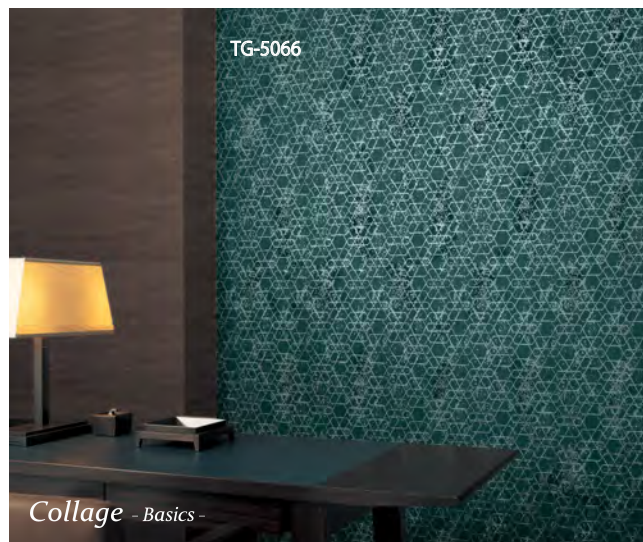

お気に入りのカラーを取り入れて、心地よい自分らしい空間を

▲ Basics (ベーシック)

部屋全体、そしてアクセントにも使えるカラー 20 色を揃えた石目調のビニール壁紙です。もちろん、天井壁にもご使用いただけます。

全 20 色 ¥880/m 92.4cm 巾 準不燃 ビニール壁紙
TG-V101 ~ TG-V120

▲ Module (モジュール)

モダンでスタイリッシュな空間が作れそうな、奥行き感のある幾何学デザインが特徴です。人気のグレイッシュ系を揃えました。