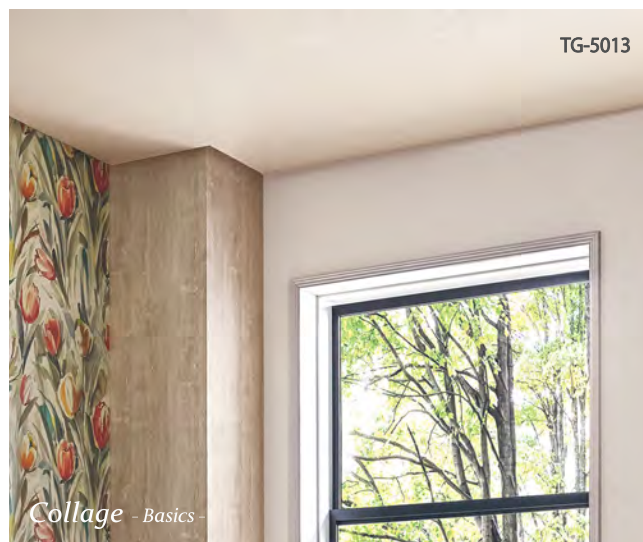

▲ Lento (レント)

全体に施された繊細なエンボスと控えめなパールテクチャーが、ゆったりとした空間を演出します。

全 4 色 ¥1,870/m 92.1cm 巾 準不燃 ビニール壁紙 (不織布裏打ち)
TG-5013、TG-5017、TG-5020、TG-5022