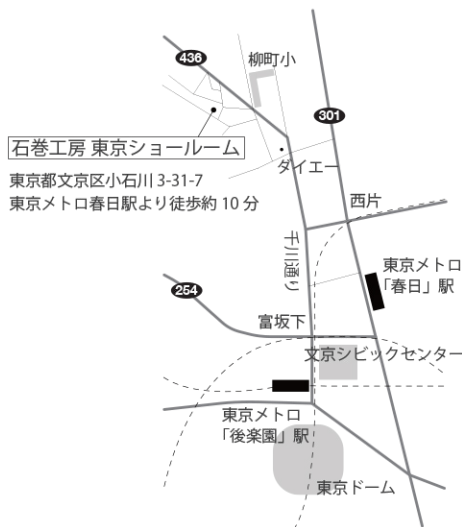

第2回 小石川フォーラム

TORAFU ARCHITECTS

視点の裏返しによる建築の広がり

2019年10月25日(金) 19:00-20:00 (20:00-懇親会)

石巻工房 東京ショールーム

参加費：¥2,000(懇親会費含)

鈴木浩一 / トorafu建築設計事務所

トorafu建築設計事務所
 鈴木浩一(すずのこういち)と秀真哉(かむろしんや)により2004年に設立。建築の設計をはじめ、インテリア、展覧会の会場構成、プロダクトデザイン、空間インスタレーションやムービー制作への参加など多岐に渡り、建築的な思考をベースに取り組んでいる。主な作品に「テンプレートインクラスカ」「NIKE 1LOVE」「港北の住宅」「空気の器」「ガリバーテーブル」「Big T」など。「光の織機(Canon Milano Salone 2011)」は、会期中の最も優れた展示としてエリートデザインアワード最優秀賞に選ばれた。2015年「空気の器」が、モントリオール美術館において、永久コレクションに認定。2011年「空気の器の本」、作品集「TORAFU ARCHITECTS 2004-2011 トorafu建築設計事務所のアイデアとプロセス」(ともに美術出版社)、2012年絵本「トorafuの小さな都市計画」(平凡社)、2016年「トorafu建築設計事務所 インサイド・アウト」(TOTO 出版)を刊行。