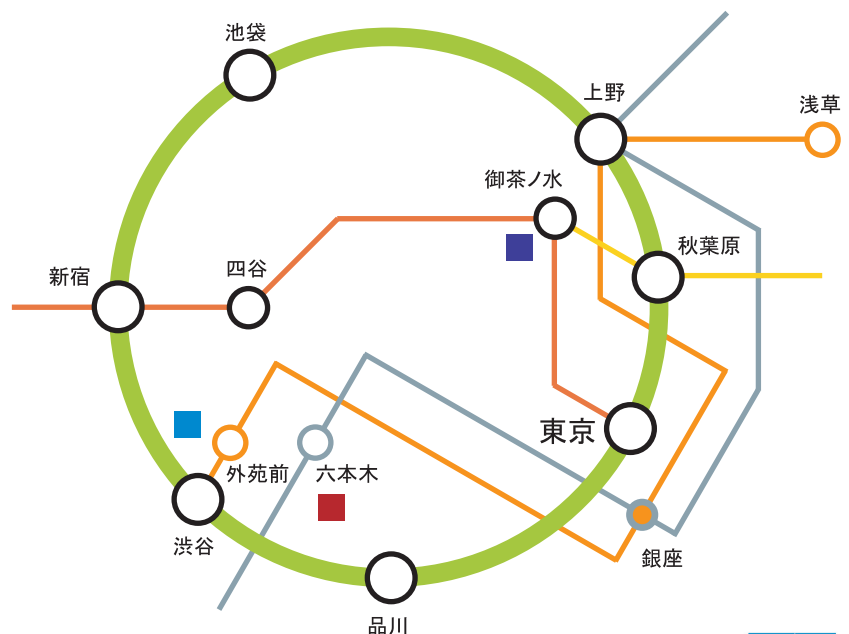

■会場

建築家会館

- 東京メトロ銀座線/外苑前駅 徒歩 8 分
- 東京メトロ千代田線/明治神宮前駅 徒歩 13 分
- 都営地下鉄大江戸線/国立競技場駅 徒歩 12 分
- JR 中央線/千駄ヶ谷駅 徒歩 13 分
- JR 山手線/原宿駅 徒歩 15 分

■レセプションパーティ会場

グランドハイアット東京

- 東京メトロ日比谷線/六本木駅 徒歩 3 分
- 都営地下鉄大江戸線/六本木駅 徒歩 6 分

問合せ先：公益社団法人日本建築家協会 (JIA) 関東甲信越支部