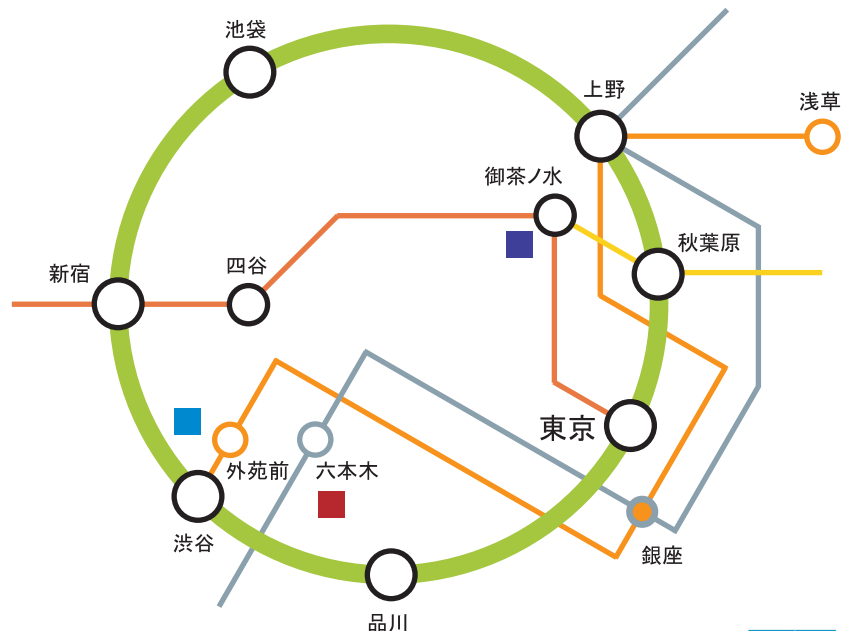

(4/9 改訂版)

JIA 会員は JIA 建築家大会への登録で「※」の ACA18 プログラムに参加できます

■メイン会場

明治大学 駿河台キャンパス
アカデミーコモン・リバティータワー

- JR 中央線・総武線、
東京メトロ丸ノ内線/御茶ノ水駅 徒歩約 3 分
- 東京メトロ千代田線/新御茶ノ水駅 徒歩約 5 分
- 都営地下鉄三田線・新宿線、
東京メトロ半蔵門線/神保町駅 徒歩約 5 分

■会場

建築家会館

- 東京メトロ銀座線/外苑前駅 徒歩 8 分
- 東京メトロ千代田線/明治神宮前駅 徒歩 13 分
- 都営地下鉄大江戸線/国立競技場駅 徒歩 12 分
- JR 中央線/千駄ヶ谷駅 徒歩 13 分
- JR 山手線/原宿駅 徒歩 15 分

■レセプションパーティ会場

グランドハイアット東京

- 東京メトロ日比谷線/六本木駅 徒歩 3 分
- 都営地下鉄大江戸線/六本木駅 徒歩 6 分

問合せ先：公益社団法人日本建築家協会 (JIA) 関東甲信越支部