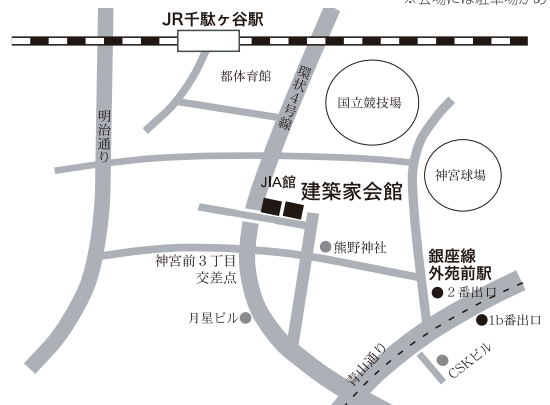

## 2014.6.26 木

アーキテツガーデン  
2014 公式プログラム

講演会 16:00~18:00 懇親会 18:20~20:00

- 16:00~16:05 挨拶・委員紹介 (寺尾信子・長井淳一・二瓶博厚) 板橋弘和・湯浅剛
- 16:05~17:05 講演会 (60分)
- 17:05~17:15 休憩
- 17:15~18:00 トークセッション (45分)
- 18:20~20:00 懇親会

会場：建築家会館本館ホール

参加費：講演会；無料 / 懇親会；1,000円

定員：100名 (申込先着順)

C P D：CPDプログラム申請中

申込方法：以下を明記の上、メール又はFAXでお申し込み下さい。

講演会・参加申込 ▶ 懇親会 参加 / 不参加  
氏名・所属・TEL・FAX・E-mail

建築家会館 本館ホール (東京都渋谷区神宮前 2-3-16)

地下鉄：銀座線外苑前駅 ▶ 徒歩約5分

JR線：総武線千駄ヶ谷駅 ▶ 徒歩約10分 / ▶ 都バス No.77 目黒行き ▶ 「神宮前二丁目」下車 ▶ 徒歩1分  
※会場には駐車場がありません。

## 2014.7.19 土

アーキテツガーデン 2014 公式プログラム

見学会 14:00~17:00 (現地集合・現地解散)

Sayama Lakeside Cemetery Park Community Hall+Chapel

設計者本人または担当者の案内により、最新作品「狭山湖畔霊園 管理休憩棟および森の礼拝堂」を見学します。

所在地：埼玉県所沢市大字上山口 2050

参加費：無料

定員：25名 (申込先着順。受付順に集合案内書を送付します)