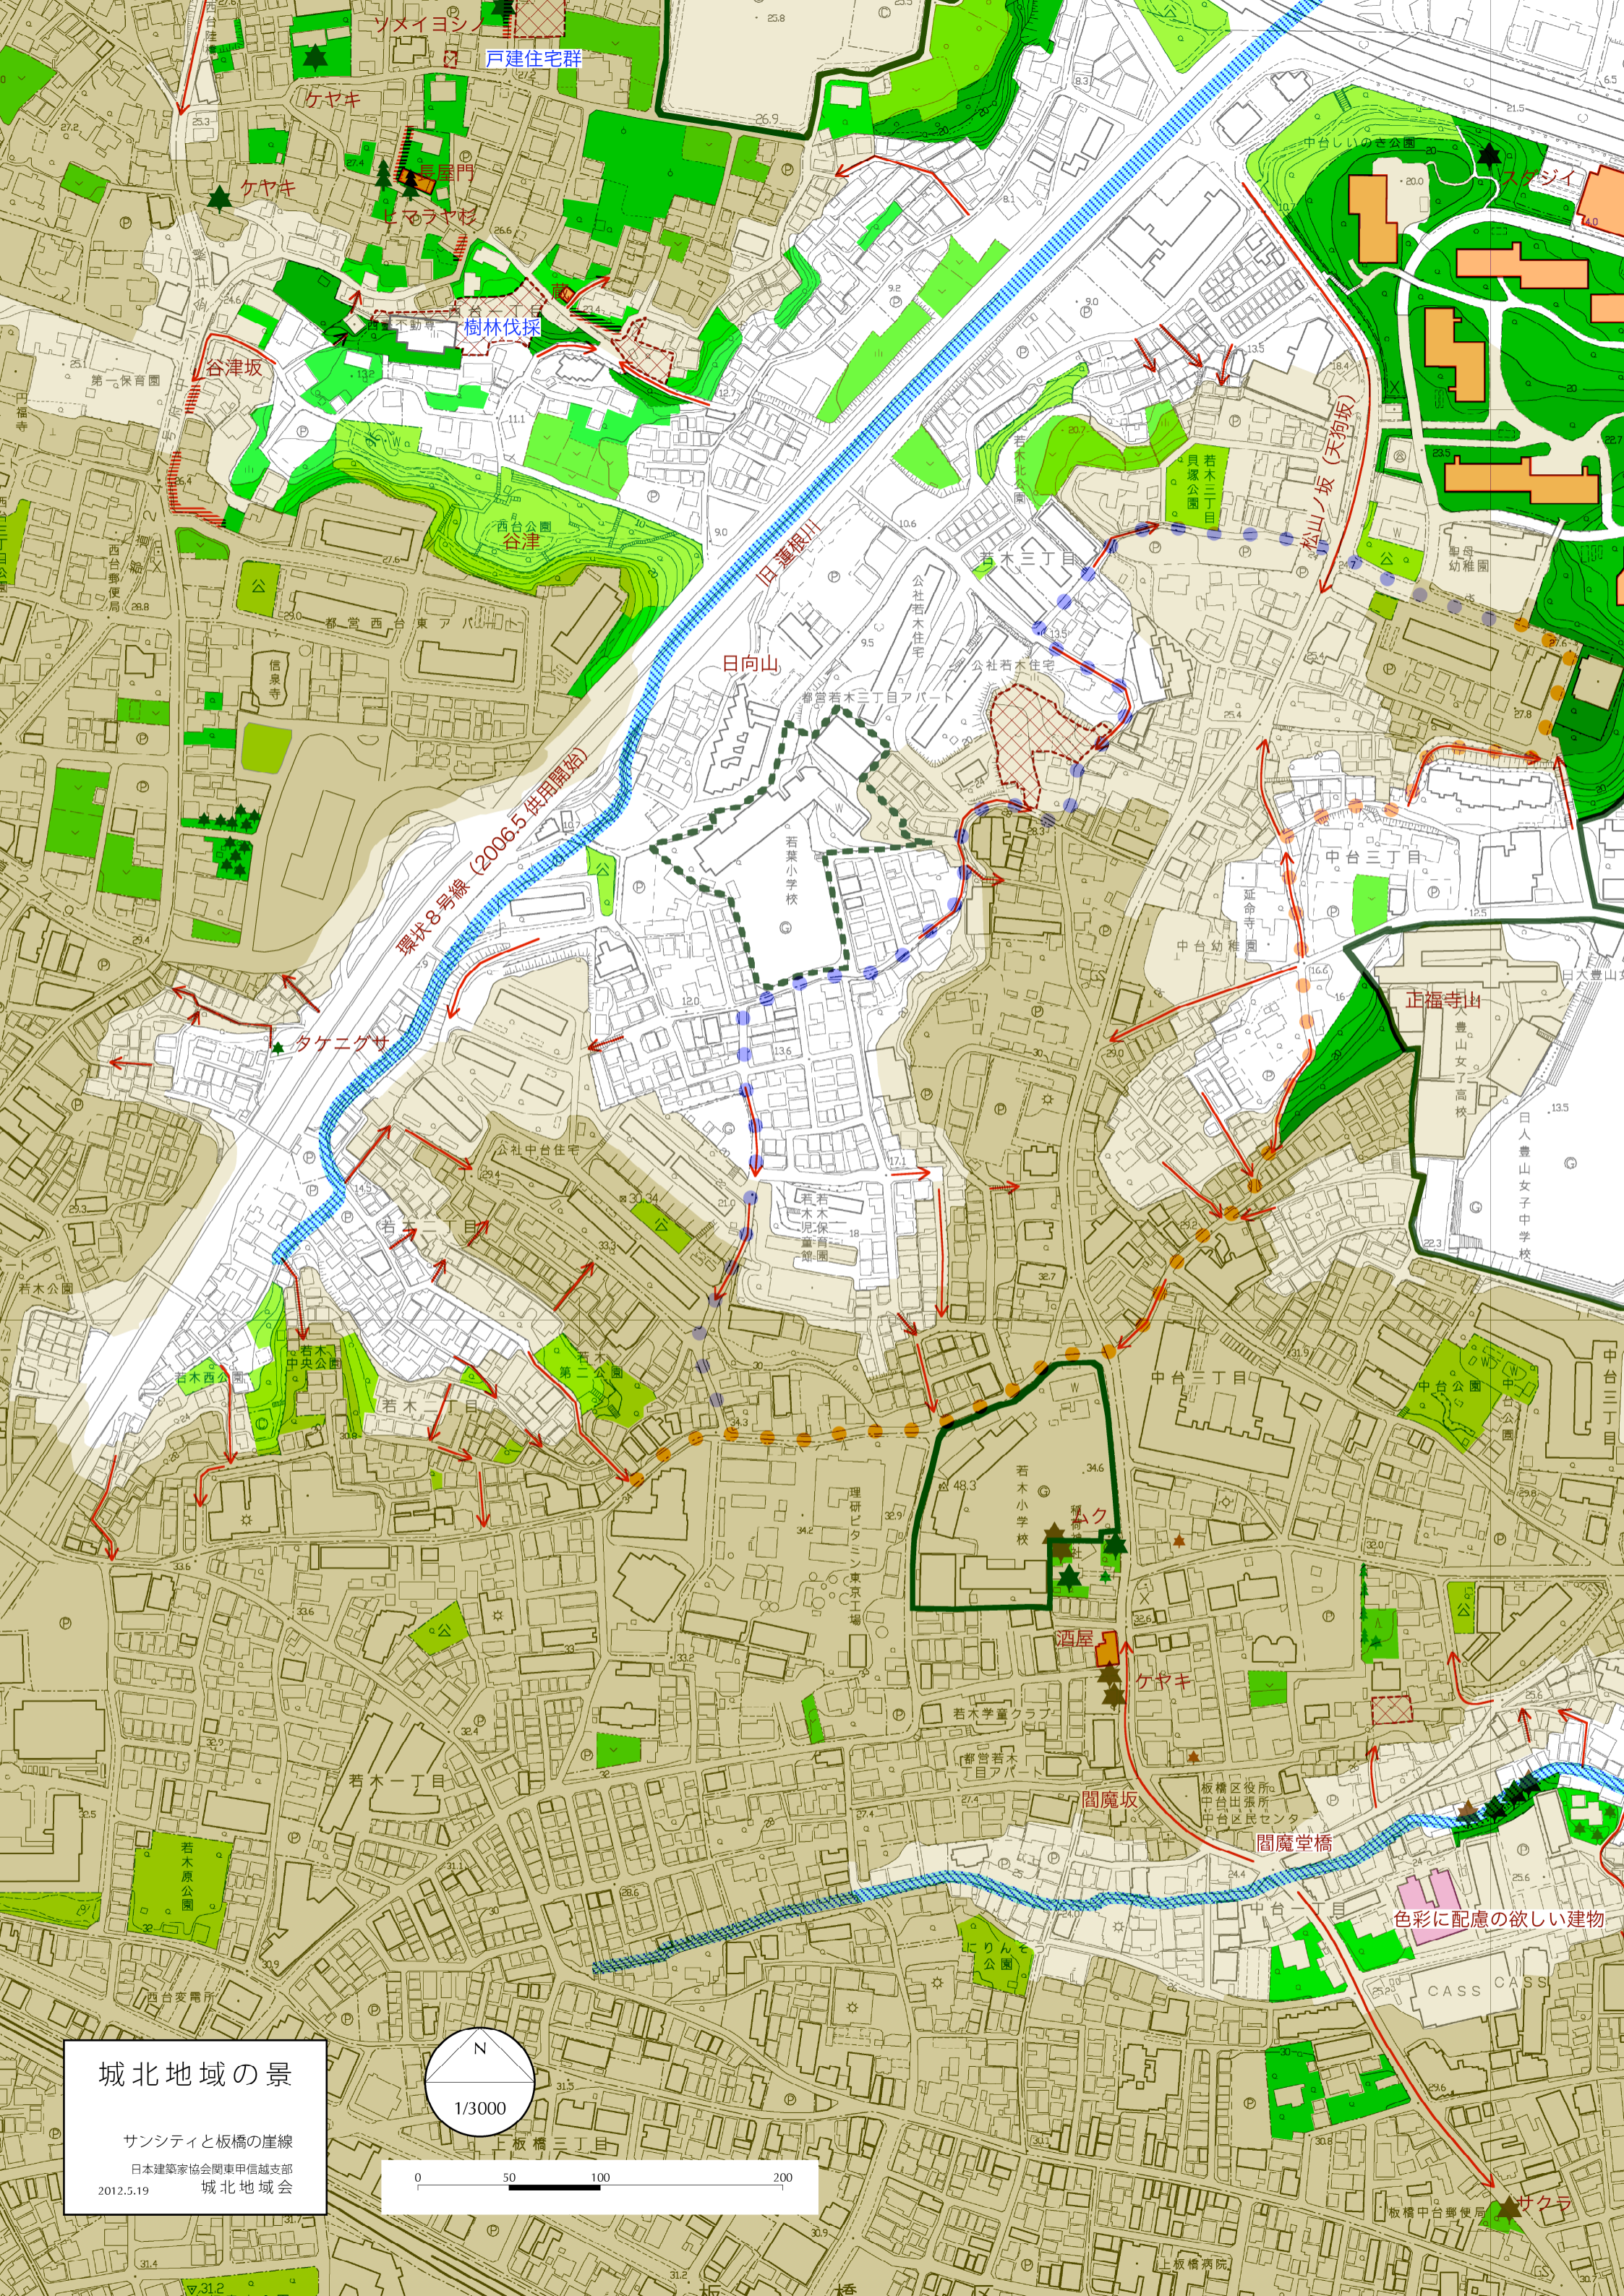

城北地域の景

サンシティと板橋の崖線
日本建築家協会関東甲信越支部
2012.5.19 城北地域会

色彩に配慮の欲しい建物

集合住宅

一夜塚
南坂
旧井川支流(前野川)

正福寺山

松山ノ坂(天狗坂)

酒屋

前野町五丁目
高徳中・高徳第二グラウンド

特別養護老人ホーム
みどりの苑

日暮台公園

前野町五丁目
第五アパート

前野町五丁目
第五アパート

志村第二公園

志村第四中学校

城北地域の景